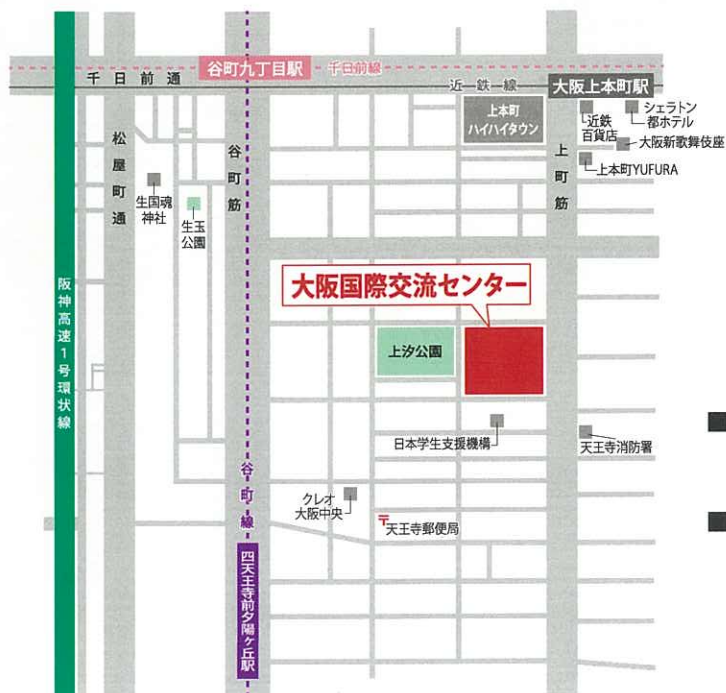

# 交通アクセス

- 近鉄  
「大阪上本町駅」400m
- 大阪市営地下鉄  
「谷町九丁目駅」500m  
「四天王寺前夕陽ヶ丘駅」500m

会場：大阪国際交流センター  
〒543-0001 大阪市天王寺区上本町 8-2-6 TEL 06-6772-5931