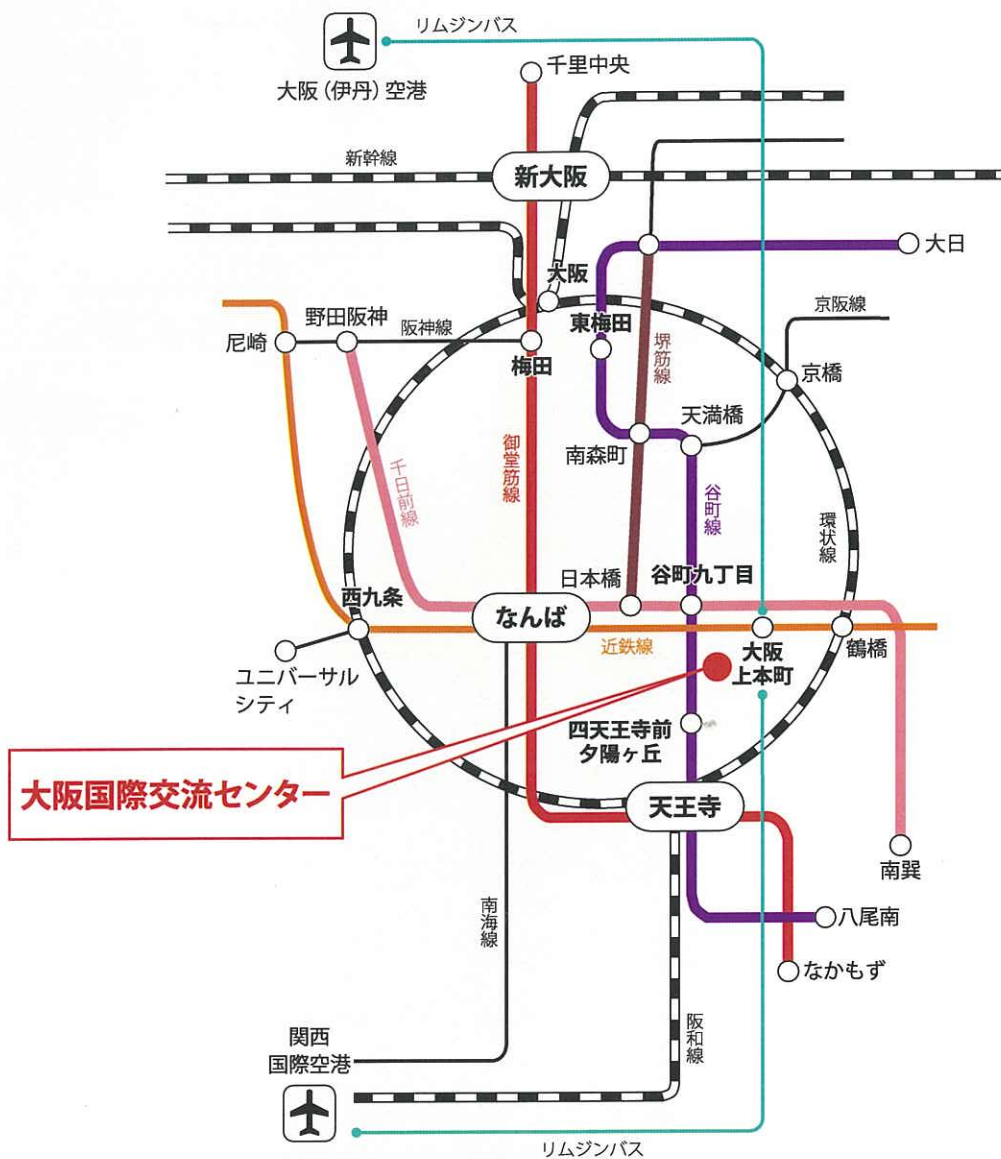

# 交通アクセス

- 近鉄  
「大阪上本町駅」400m
- 大阪市営地下鉄  
「谷町九丁目駅」500m  
「四天王寺前夕陽ヶ丘駅」500m

会場：大阪国際交流センター  
〒543-0001 大阪市天王寺区上本町 8-2-6 TEL 06-6772-5931